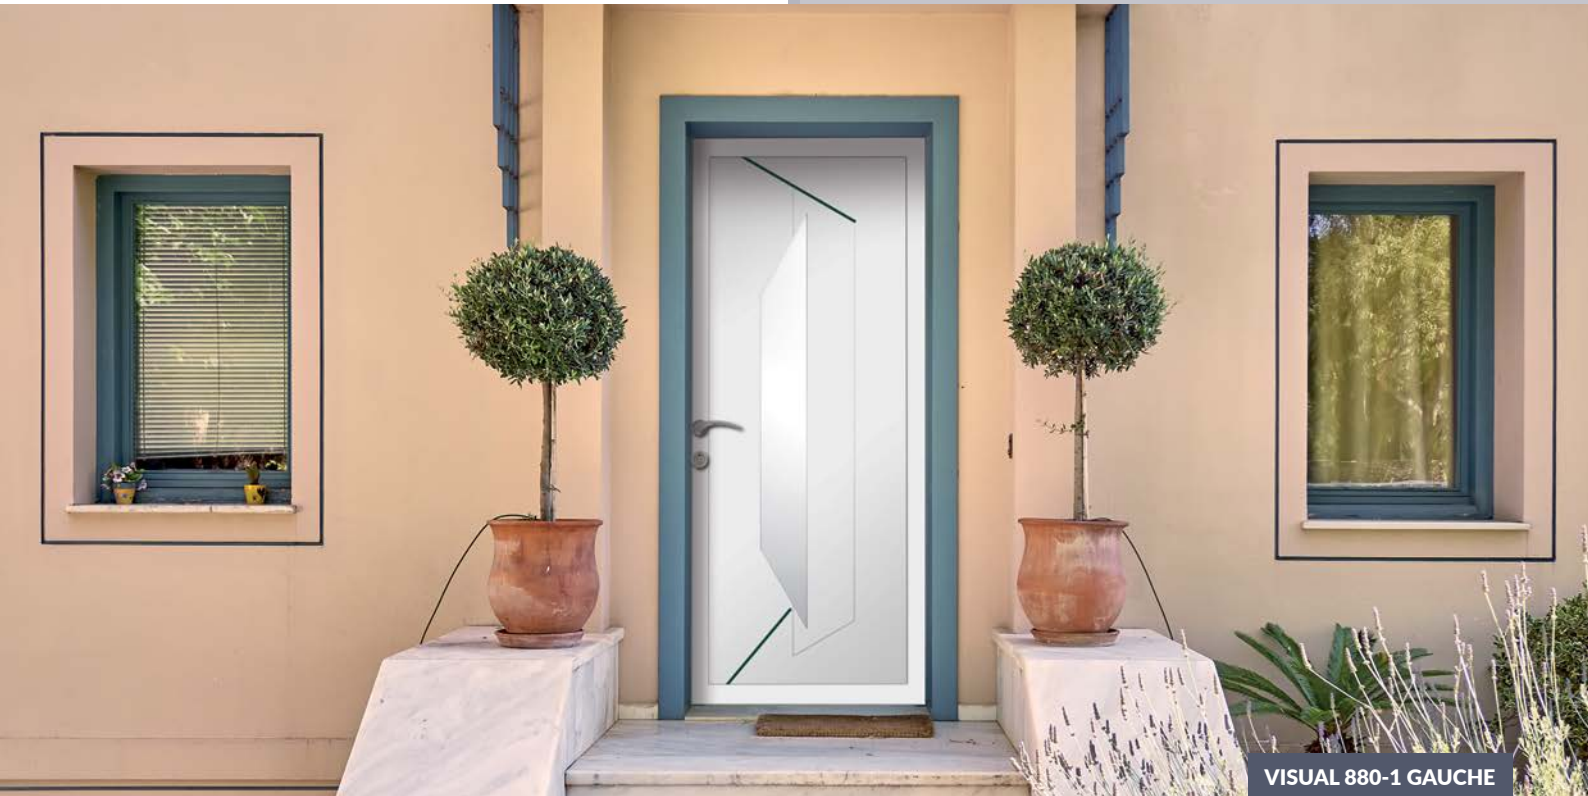

VISUAL 880-1 GAUCHE