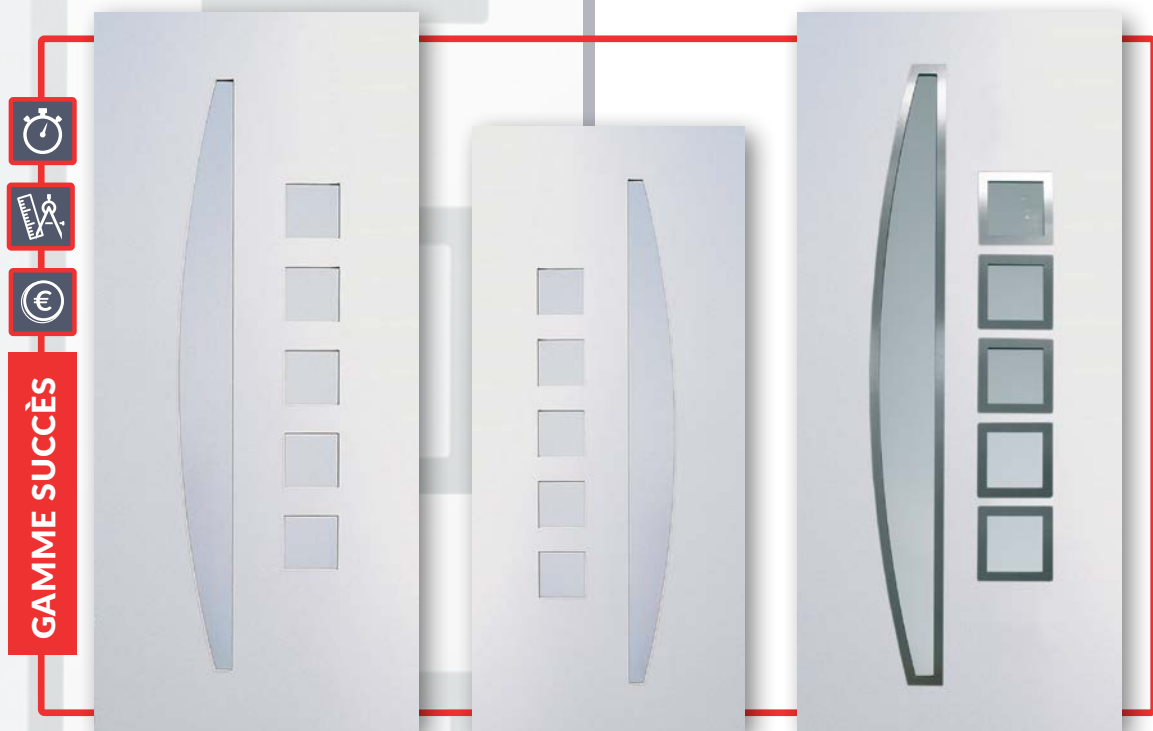

N°1S

N°1S

N°1S 6C

GAMME SUCCÈS