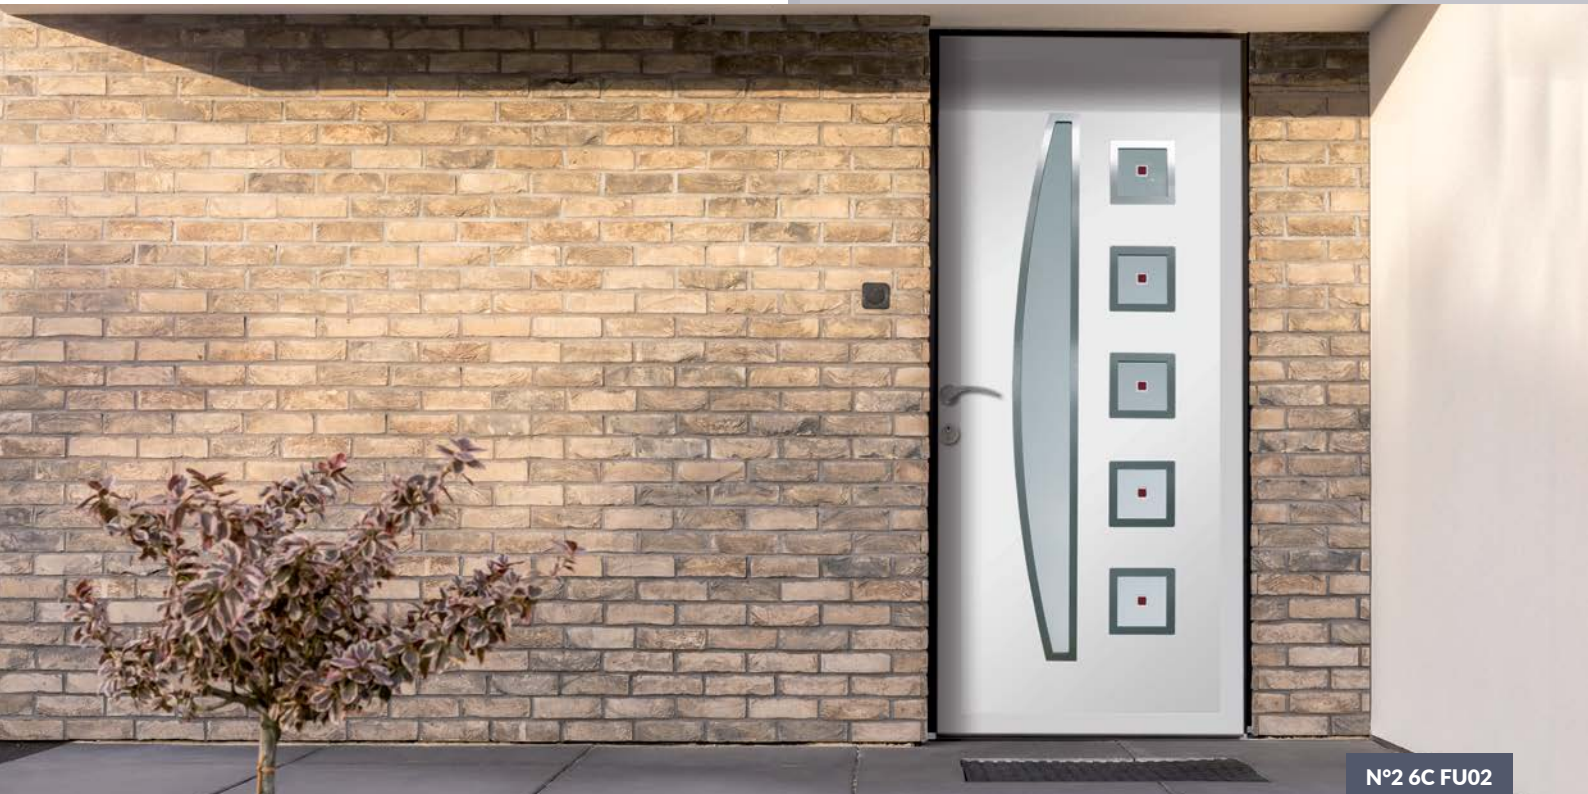

**BICOLORATION
POSSIBLE**

NÉO 2

N° 2

N° 2

Wood Touch

N°2

N°2 6C FU02