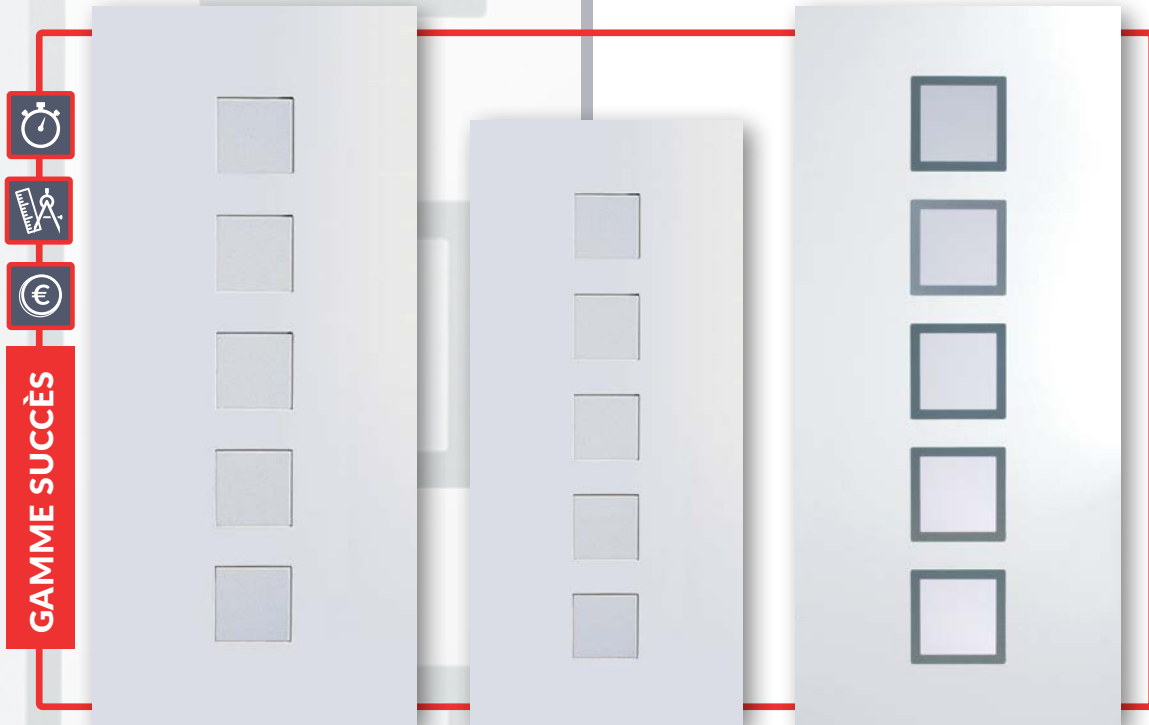

GAMME SUCCÈS

N°3S

Extérieur sans insert.

N°3S

Intérieur sans insert.

N°3S 5C

Extérieur avec inserts 1 face en option.
Existe avec option inserts 2 faces.