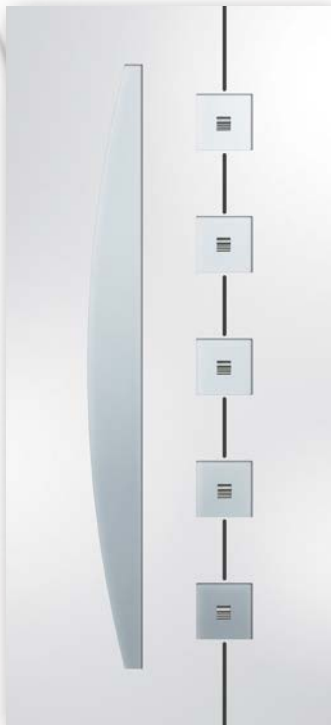

ROCK 820-1
Extérieur avec inserts 1 face RAL 7016 et cabochons rayé noir en option.
ROCK 820-2
Inserts 2 faces.