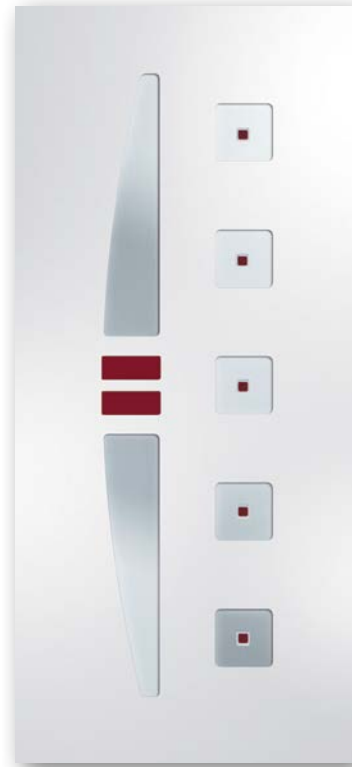

LES COLOR TOUCH INSERTS NOYÉS DANS LE PVC

Color Touch

GROOVE 921

CLUB 821-1
Extérieur avec inserts 1 face bois clair.
CLUB 821-2
Inserts 2 faces.

CLUB 821-1
Intérieur lisse.

CLUB 821-1
Extérieur avec inserts 1 face RAL 3004 et cabochons carré rouge en option.