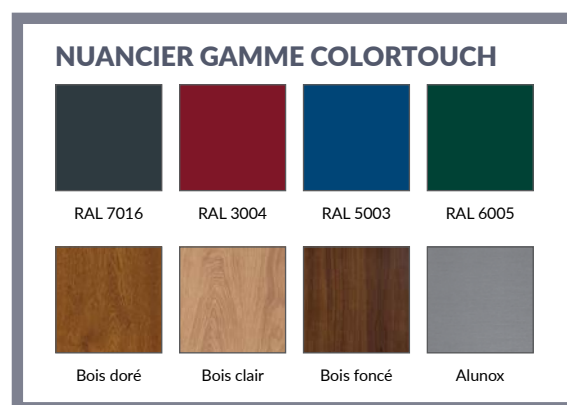

COMPOSITION DES PANNEAUX

- **Épaisseur :** 31 mm
- **Composition :** parements PVC, âme mixte CTBX / isolant / CTBX

PERFORMANCE DES PANNEAUX

Caractéristiques	Épaisseur 31 mm
Âme	Mixte
Poids panneau plein	19 kg
Coefficient Up* panneau plein	1,03

* Valeur sur demande pour tous les modèles de la gamme.

VITRAGE

Les Classiques

- Delta mat - Delta clair - Listral

Les Décors

- PB : petits bois blanc
- PBL : petits bois laiton
- PBPL : petits bois plomb
- PL : plomb collé
- Les petits bois sont protégés par un vitrage clair côté extérieur : vitrage clair extérieur/delta mat intérieur
- Vitrage décoratif plomb volute
- Sérigraphie : chinchilla
- Fusing : verre type St Just

Gamme Contemporaine

- Feuilleté effet dépoli avec cabochons collés ou fusing.

Double vitrage isolant constitué d'une face feuilletée enfermant une lame d'air d'épaisseur adaptée à chaque déclinaison.

Vitrage sécurité retardateur d'effractions sur demande.

Étanchéité des vitrages PVC assurée par un montage de type bâtiment avec joint et fond de joint, conforme au label SNJF.

COLORIS

- Blanc.

CABOCHONS

Personnalisation des vitrages des modèles contemporains avec des cabochons fusés au choix.

Les variations d'aspect sont le signe du caractère unique du cabochon.

LES OPTIONS

• Inserts

Pour les autres modèles : inserts inox.

Pour la gamme Colortouch : aluminium laqué.

GAMME SUCCÈS

Tous les panneaux de la gamme SUCCÈS sont stockés et disponibles rapidement.

Dans la gamme classique, les modèles sont disponibles avec un vitrage Delta Mat, Delta Clair et Listral.

Les modèles contemporains sont quant à eux disponibles avec un vitrage Dépoli Intense ou Listral.

NOS LABELS