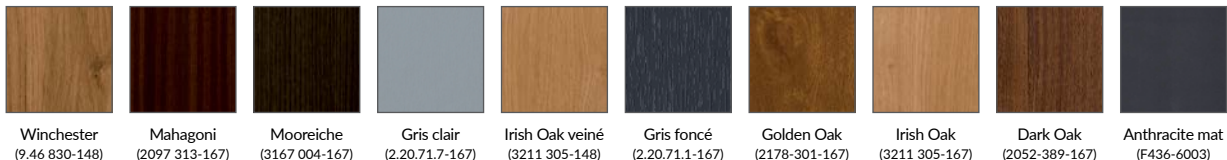

Hors standard

- Modèles classiques moulurés (1, 1 PB, 1 PBL, 1 PBPL, 1 PBL 2, 1 PBPL 2) : extérieur clair 44.2 - intérieur matelux
- Autres vitrages sur consultation.

Joint de vitrage

- Fond de joint + joint silicone, conforme au label SNJF.

CABOCHONS

Personnalisation des vitrages des modèles contemporains avec des cabochons fusés au choix.

Les variations d'aspect sont le signe du caractère unique du cabochon.

NOS LABELS

NUANCIER GAMME CLASSIQUE