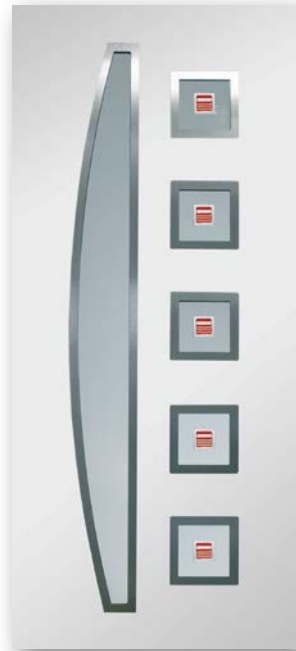

**TIERCE
N°01 5C
PLAXÉ
WINCHESTER**

Wood Touch

N°1

N°1 6C PLAXÉ WEINROT

- NÉO 2
- N° 2
- N° 2

N°2 6C F01
Extérieur avec fusing bleu et inserts 1 face en option.
Existe avec option inserts 2 faces.

N°2 F03
Extérieur sans insert avec fusing rouge.